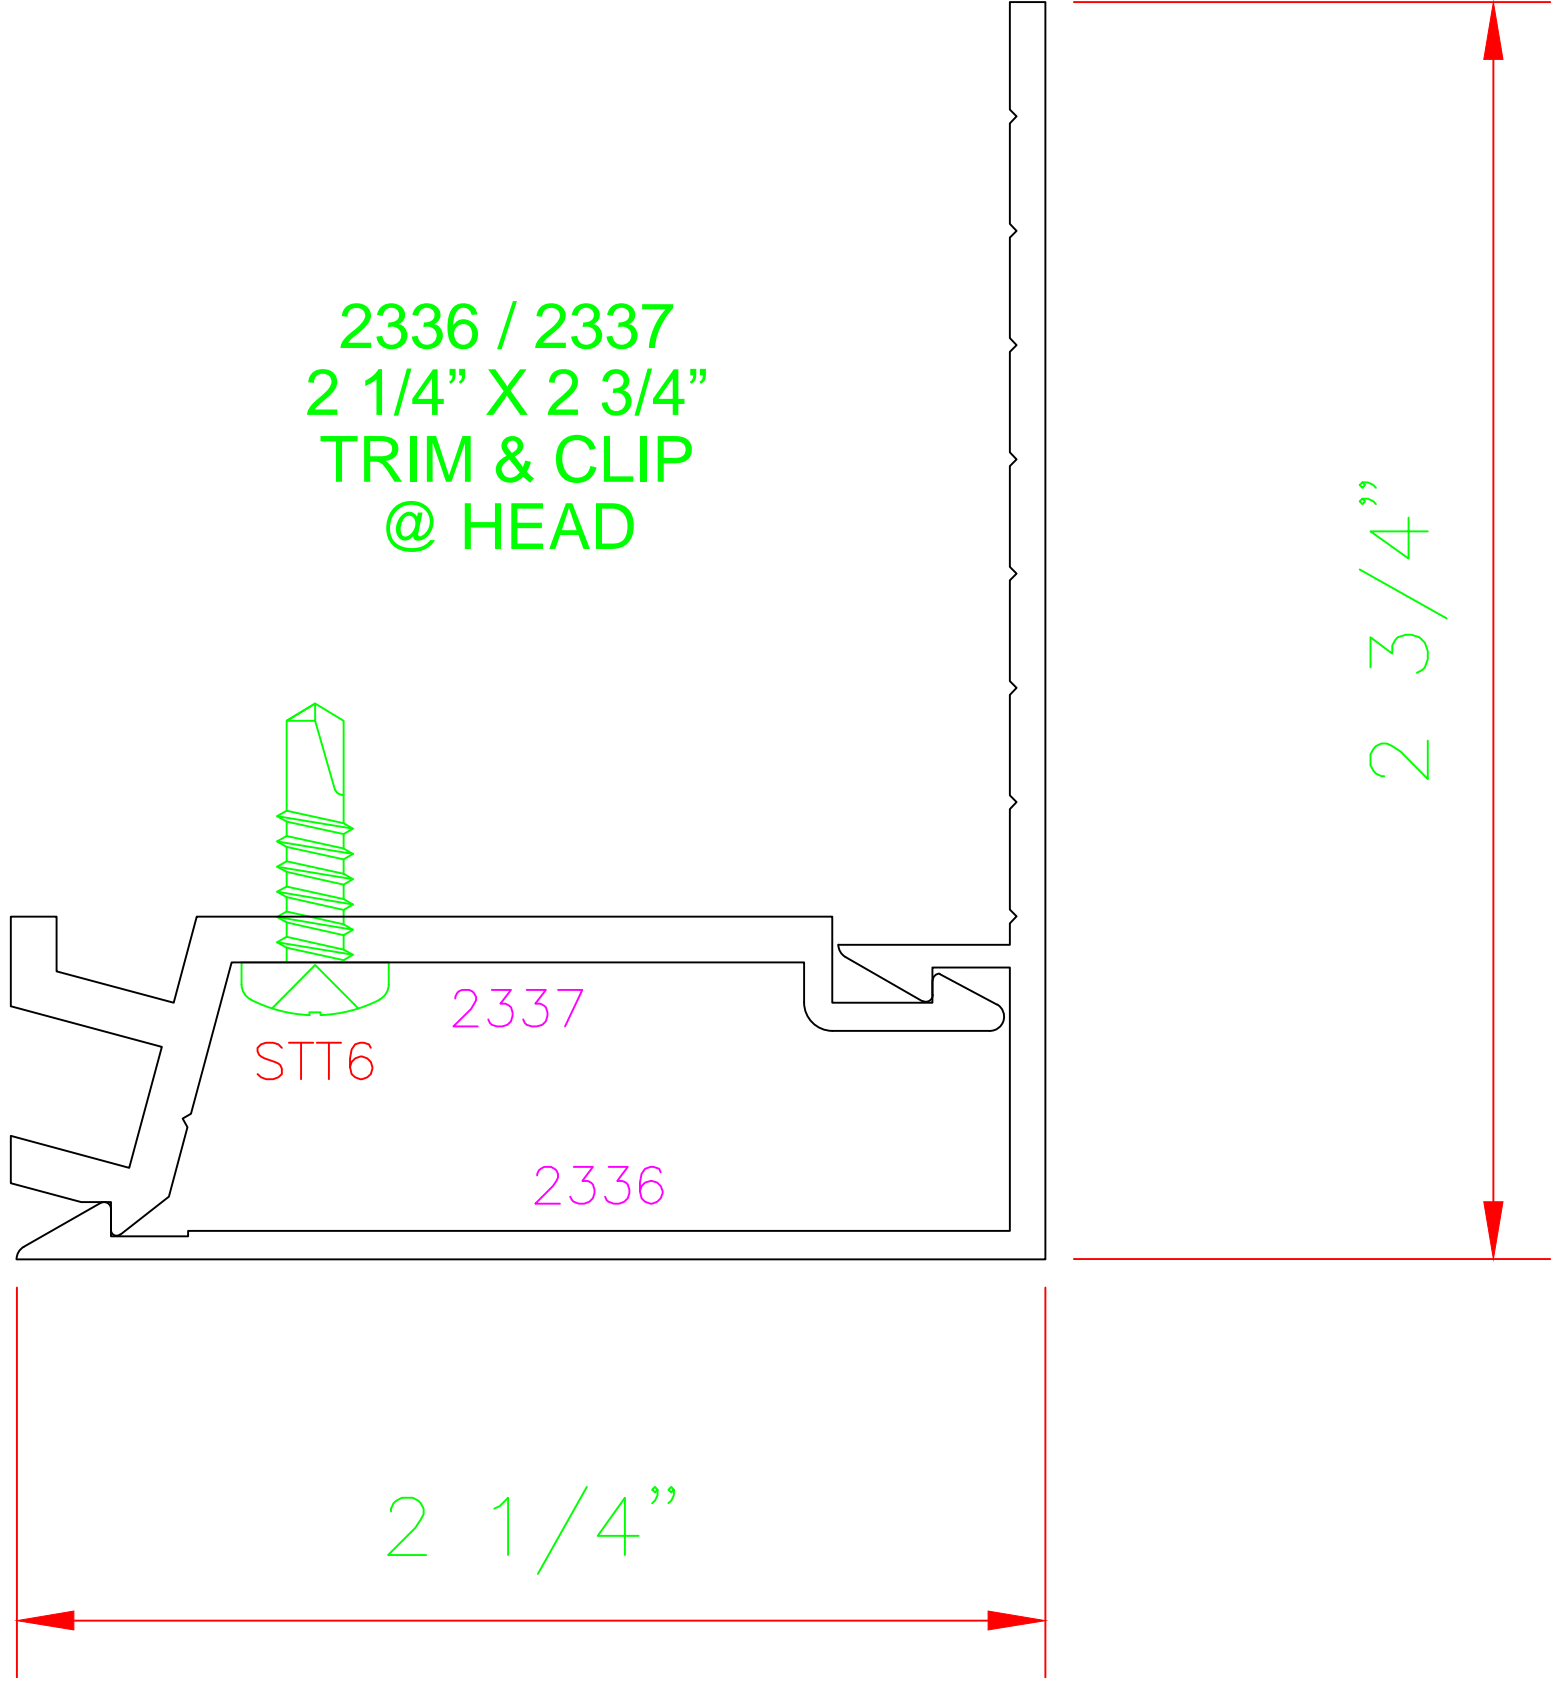

2336 / 2337
2 1/4" X 2 3/4"
TRIM & CLIP
@ HEAD

3/4"

STT6

2337

2336

2 1/4"

2 3/4"